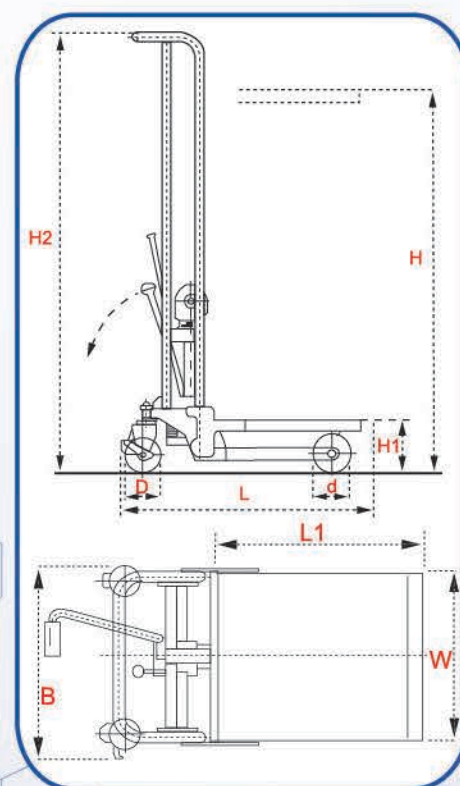

LMS - 400P

APILADOR MANUAL USO LIGERO

MULTI LIFT®

Apiladores Hidráulicos Manuales

¡DESCARGAR CAMIONES NUNCA HA SIDO TAN FÁCIL!

MODELO		LMS-400P
Capacidad	(H)	400 Kg
Altura de levante	(C)	1700 mm
Centro de carga	(H1)	400 mm
Altura de horquillas contraídas	(L1)	90 mm
Largo de plataforma	(W)	610 mm
Ancho de plataforma		550 mm
Velocidad de levante		25 mm
Velocidad de descenso	(L)	AJUSTABLE
Largo total	(B)	1040 mm
Ancho total		590 mm
Diámetro de ruedas direccionales		150 mm
Diámetro de ruedas de carga	(H2)	60 mm
Altura total		1810 mm
Peso neto		83 kg