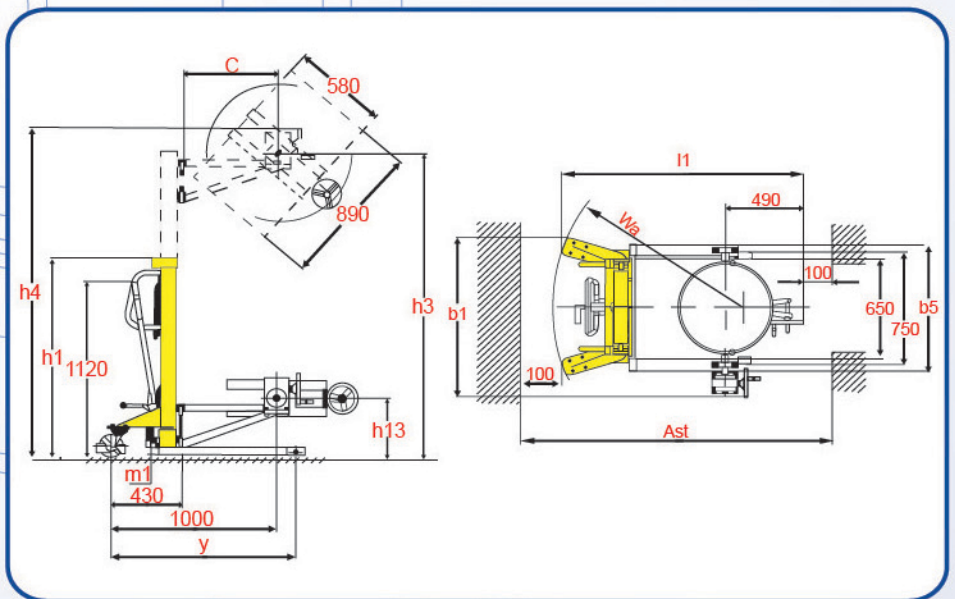

DSR-350N

APILADOR MANUAL PARA MANEJO DE TAMBORES

¡ROTE TAMBORES CON TOTAL SEGURIDAD!

MODELO	DSR-350N	
Capacidad	kg	350
Centro de carga	(c) mm	570
Largo de base de soporte	(y) mm	1115
Altura con mástil contraído	mm	1490
Altura máxima de elevación	(h3) mm	2385
Altura del mástil extendido	(h4) mm	2640
Altura mínima de aditamento	(h1)3 mm	385
Largo total con aditamento	(l1) mm	1520
Ancho total	(b1) mm	1050
Ancho total de patas	(b5) mm	840
Claro a piso	(m1) mm	22
Radio de giro	Wa mm	1200
Peso neto	kg	131